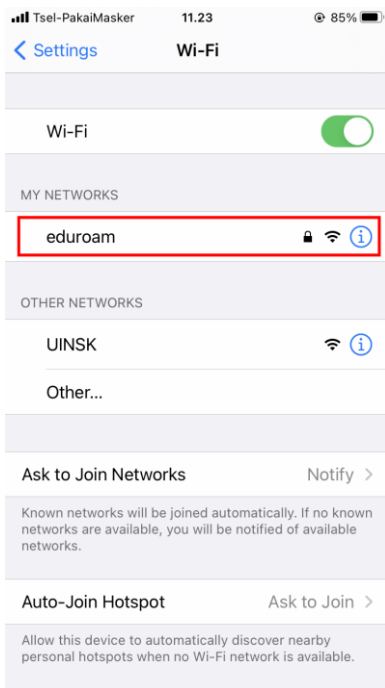

4. Status **Terhubung eduroam**

Eduroam (education roaming) adalah layanan roaming akses internet Wi-Fi internasional untuk pengguna di lingkungan perguruan tinggi dan Lembaga riset. Dosen, Tendik dan Mahasiswa dapat menggunakan akses internet saat sedang berkunjung ke institusi lain yang berpartisipasi eduroam.

1. Download **file config eduroam** pada link: uinsk.id/eduroam

2. Buka Setting pilih **Profile Downloaded**

3. Pilih **Install**

4. Jika muncul notifikasi **Warning** pilih **Instal**

Eduroam (education roaming) adalah layanan roaming akses internet Wi-Fi internasional untuk pengguna di lingkungan perguruan tinggi dan Lembaga riset. Dosen, Tendik dan Mahasiswa dapat menggunakan akses internet saat sedang berkunjung ke institusi lain yang berpartisipasi eduroam.

5. Aktifkan Wifi iPhone lalu pilih SSID **eduroam**

6. Masukkan **Username** (NIP@uin-suka.ac.id atau NIM@student.uin-suka.ac.id) dan **Password** pilih **Join**

7. Install certificate dengan pilih **Trust**