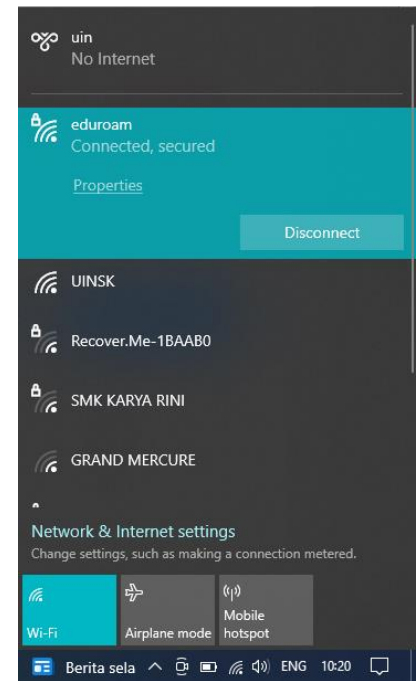

1. Aktifkan Wifi Ponsel lalu pilih SSID **eduroam**
2. Pilih **Opsi Lanjutan**
3. Lakukan setting Metode EAP (**TTLS**), Autentifikasi (**PAP**), Sertifikat CA (**Jangan Validasi**) kemudian masukan **username** (NIP@uin-suka.ac.id) atau NIM@student.uin-suka.ac.id) dan **password**. Pilih **Sambungkan**
4. Status **Terhubung eduroam**

Eduroam (education roaming) adalah layanan roaming akses internet Wi-Fi internasional untuk pengguna di lingkungan perguruan tinggi dan Lembaga riset. Dosen, Tendik dan Mahasiswa dapat menggunakan akses internet saat sedang berkunjung ke institusi lain yang berpartisipasi eduroam.

1. Aktifkan Wifi PC/Laptop lalu pilih SSID **eduroam**

2. Masukkan **Username** (NIP@uin-suka.ac.id atau NIM@student.uin-suka.ac.id) dan **Password** lalu klik **OK**

3. Install certificate dengan klik tombol **Connect**

4. Status **Terhubung eduroam**

Eduroam (education roaming) adalah layanan roaming akses internet Wi-Fi internasional untuk pengguna di lingkungan perguruan tinggi dan Lembaga riset. Dosen, Tendik dan Mahasiswa dapat menggunakan akses internet saat sedang berkunjung ke institusi lain yang berpartisipasi eduroam.