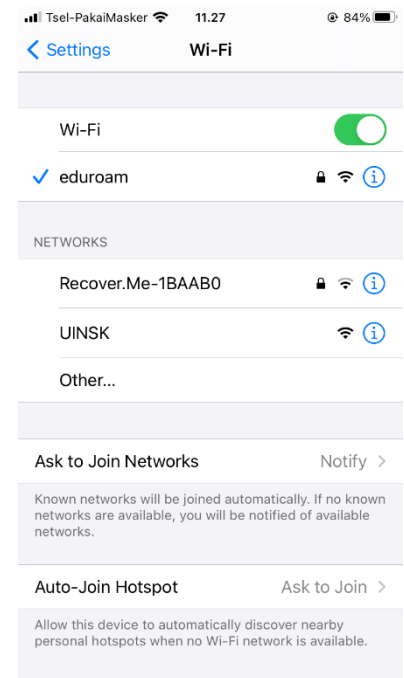

8. Status **Terhubung eduroam**