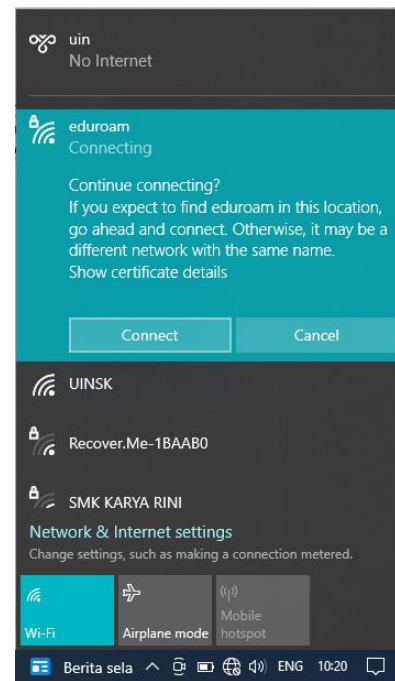

Eduroam (education roaming) adalah layanan roaming akses internet Wi-Fi internasional untuk pengguna di lingkungan perguruan tinggi dan Lembaga riset. Dosen, Tendik dan Mahasiswa dapat menggunakan akses internet saat sedang berkunjung ke institusi lain yang berpartisipasi eduroam.

1. Aktifkan Wifi Ponsel lalu pilih SSID **eduroam**
2. Pilih **Opsi Lanjutan**
3. Lakukan setting Metode EAP (**TTLS**), Autentifikasi (**PAP**), Sertifikat CA (**Jangan Validasi**) kemudian masukan **username** (NIP@uin-suka.ac.id) atau NIM@student.uin-suka.ac.id) dan **password**. Pilih **Sambungkan**
4. Status **Terhubung eduroam**

1. Aktifkan Wifi PC/Laptop lalu pilih SSID **eduroam**

2. Masukkan **Username** (NIP@uin-suka.ac.id atau NIM@student.uin-suka.ac.id) dan **Password** lalu klik **OK**

3. Install certificate dengan klik tombol **Connect**