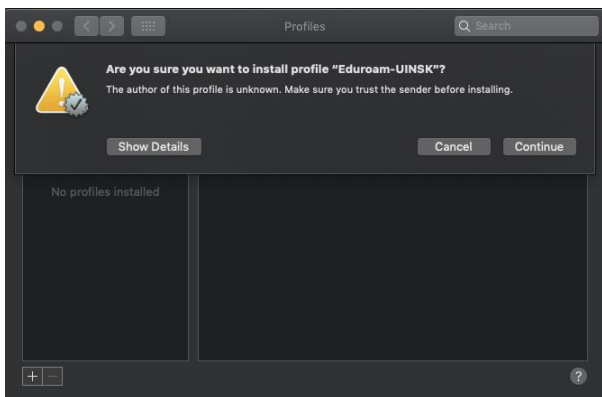

3. Akan muncul notifikasi lagi klik **Continue**