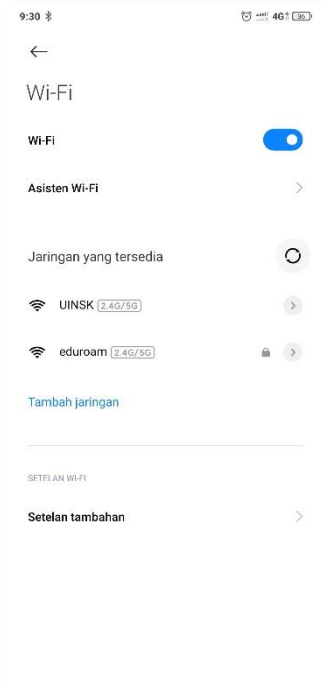

Eduroam (education roaming) adalah layanan roaming akses internet Wi-Fi internasional untuk pengguna di lingkungan perguruan tinggi dan Lembaga riset. Dosen, Tendik dan Mahasiswa dapat menggunakan akses internet saat sedang berkunjung ke institusi lain yang berpartisipasi eduroam.

1. Aktifkan Wifi Ponsel lalu pilih SSID **eduroam**
2. Pilih **Opsi Lanjutan**
3. Lakukan setting Metode EAP (**TTLS**), Autentifikasi (**PAP**), Sertifikat CA (**Jangan Validasi**) kemudian masukan **username** (NIP@uin-suka.ac.id) atau NIM@student.uin-suka.ac.id) dan **password**. Pilih **Sambungkan**
4. Status **Terhubung eduroam**