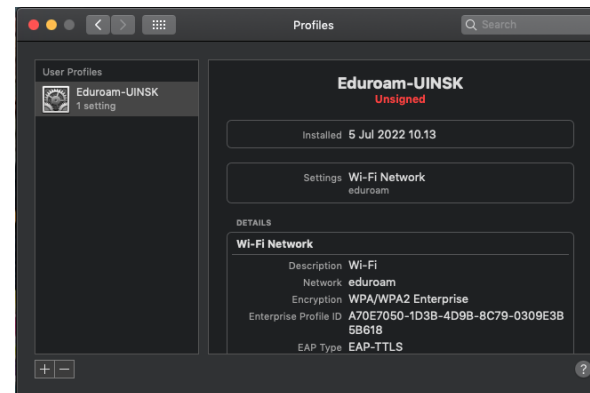

8. Status **Terhubung eduroam**

Eduroam (education roaming) adalah layanan roaming akses internet Wi-Fi internasional untuk pengguna di lingkungan perguruan tinggi dan Lembaga riset. Dosen, Tendik dan Mahasiswa dapat menggunakan akses internet saat sedang berkunjung ke institusi lain yang berpartisipasi eduroam.

1. Download **file config eduroam** pada link: uinsk.id/eduroam

2. Buka file download **config eduroam**, akan muncul notifikasi klik **Continue**

3. Akan muncul notifikasi lagi klik **Continue**

Eduroam (education roaming) adalah layanan roaming akses internet Wi-Fi internasional untuk pengguna di lingkungan perguruan tinggi dan Lembaga riset. Dosen, Tendik dan Mahasiswa dapat menggunakan akses internet saat sedang berkunjung ke institusi lain yang berpartisipasi eduroam.

4. Masukkan **Username** (NIP@uin-suka.ac.id atau NIM@student.uin-suka.ac.id) dan **Password** kemudian klik tombol **Install**

5. **Config eduroam** berhasil diinstall

6. Sambungkan dengan SSID **eduroam** dan siap digunakan