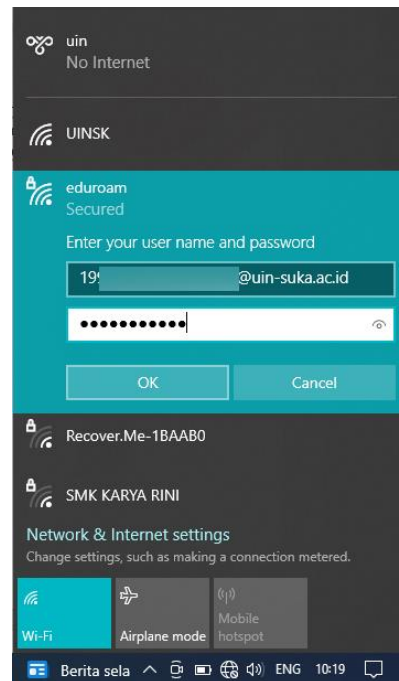

Eduroam (education roaming) adalah layanan roaming akses internet Wi-Fi internasional untuk pengguna di lingkungan perguruan tinggi dan Lembaga riset. Dosen, Tendik dan Mahasiswa dapat menggunakan akses internet saat sedang berkunjung ke institusi lain yang berpartisipasi eduroam.

1. Aktifkan Wifi Ponsel lalu pilih SSID **eduroam**
2. Pilih **Opsi Lanjutan**
3. Lakukan setting Metode EAP (**TTLS**), Autentifikasi (**PAP**), Sertifikat CA (**Jangan Validasi**) kemudian masukan **username** (NIP@uin-suka.ac.id) atau NIM@student.uin-suka.ac.id) dan **password**. Pilih **Sambungkan**
4. Status **Terhubung eduroam**

1. Aktifkan Wifi PC/Laptop lalu pilih SSID **eduroam**

2. Masukkan **Username** (NIP@uin-suka.ac.id atau NIM@student.uin-suka.ac.id) dan **Password** lalu klik **OK**

3. Install certificate dengan klik tombol **Connect**