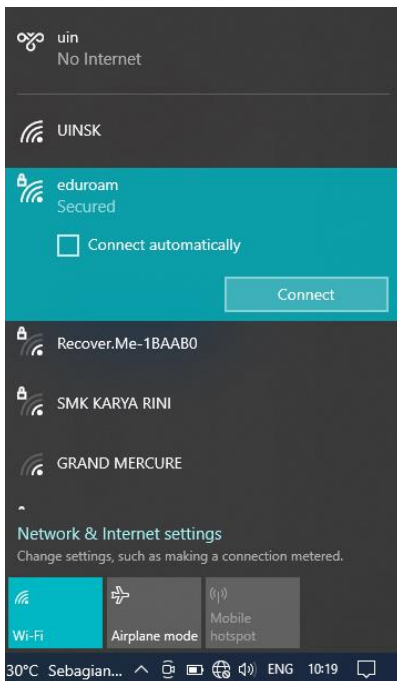

Eduroam (education roaming) adalah layanan roaming akses internet Wi-Fi internasional untuk pengguna di lingkungan perguruan tinggi dan Lembaga riset. Dosen, Tendik dan Mahasiswa dapat menggunakan akses internet saat sedang berkunjung ke institusi lain yang berpartisipasi eduroam.

1. Aktifkan Wifi PC/Laptop lalu pilih SSID **eduroam**