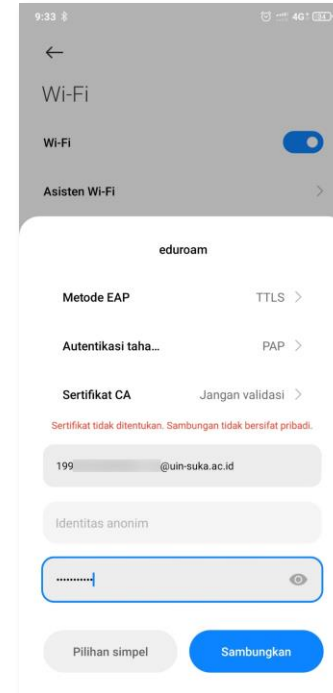

Eduroam (education roaming) adalah layanan roaming akses internet Wi-Fi internasional untuk pengguna di lingkungan perguruan tinggi dan Lembaga riset. Dosen, Tendik dan Mahasiswa dapat menggunakan akses internet saat sedang berkunjung ke institusi lain yang berpartisipasi eduroam.

1. Aktifkan Wifi Ponsel lalu pilih SSID **eduroam**
2. Pilih **Opsi Lanjutan**
3. Lakukan setting Metode EAP (**TTLS**), Autentifikasi (**PAP**), Sertifikat CA (**Jangan Validasi**) kemudian masukan **username** (NIP@uin-suka.ac.id) atau NIM@student.uin-suka.ac.id) dan **password**. Pilih **Sambungkan**
4. Status **Terhubung eduroam**