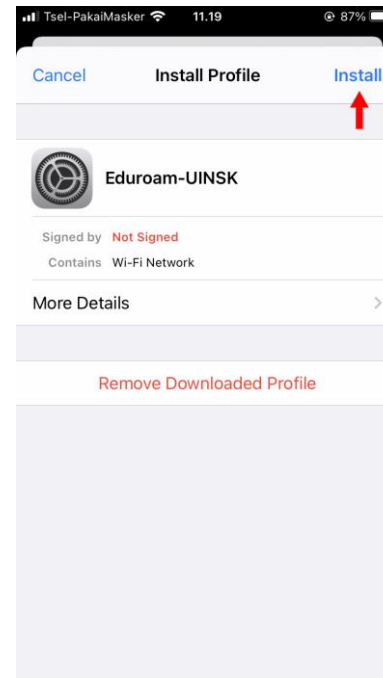

1. Aktifkan Wifi PC/Laptop lalu pilih SSID **eduroam**

2. Masukkan **Username** (NIP@uin-suka.ac.id atau NIM@student.uin-suka.ac.id) dan **Password** lalu klik **OK**

3. Install certificate dengan klik tombol **Connect**

4. Status **Terhubung eduroam**

Eduroam (education roaming) adalah layanan roaming akses internet Wi-Fi internasional untuk pengguna di lingkungan perguruan tinggi dan Lembaga riset. Dosen, Tendik dan Mahasiswa dapat menggunakan akses internet saat sedang berkunjung ke institusi lain yang berpartisipasi eduroam.

1. Download **file config eduroam** pada link: uinsk.id/eduroam

2. Buka Setting pilih **Profile Downloaded**

3. Pilih **Install**

4. Jika muncul notifikasi **Warning** pilih **Instal**

Eduroam (education roaming) adalah layanan roaming akses internet Wi-Fi internasional untuk pengguna di lingkungan perguruan tinggi dan Lembaga riset. Dosen, Tendik dan Mahasiswa dapat menggunakan akses internet saat sedang berkunjung ke institusi lain yang berpartisipasi eduroam.