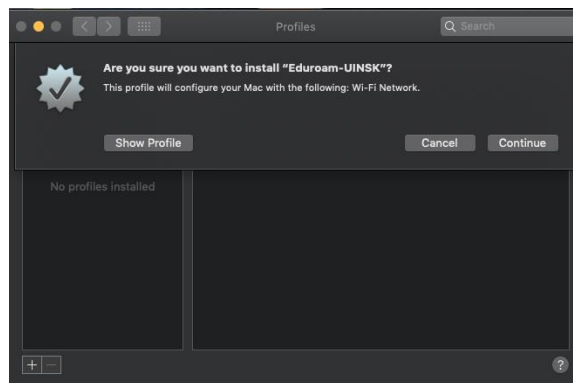

1. Download **file config eduroam** pada link: uinsk.id/eduroam

2. Buka Setting pilih **Profile Downloaded**

3. Pilih **Install**

4. Jika muncul notifikasi **Warning** pilih **Instal**

Eduroam (education roaming) adalah layanan roaming akses internet Wi-Fi internasional untuk pengguna di lingkungan perguruan tinggi dan Lembaga riset. Dosen, Tendik dan Mahasiswa dapat menggunakan akses internet saat sedang berkunjung ke institusi lain yang berpartisipasi eduroam.

5. Aktifkan Wifi iPhone lalu pilih SSID **eduroam**

6. Masukkan **Username** (NIP@uin-suka.ac.id atau NIM@student.uin-suka.ac.id) dan **Password** pilih **Join**

7. Install certificate dengan pilih **Trust**

8. Status **Terhubung eduroam**

Eduroam (education roaming) adalah layanan roaming akses internet Wi-Fi internasional untuk pengguna di lingkungan perguruan tinggi dan Lembaga riset. Dosen, Tendik dan Mahasiswa dapat menggunakan akses internet saat sedang berkunjung ke institusi lain yang berpartisipasi eduroam.

1. Download **file config eduroam** pada link: uinsk.id/eduroam

2. Buka file download **config eduroam**, akan muncul notifikasi klik **Continue**

3. Akan muncul notifikasi lagi klik **Continue**

Eduroam (education roaming) adalah layanan roaming akses internet Wi-Fi internasional untuk pengguna di lingkungan perguruan tinggi dan Lembaga riset. Dosen, Tendik dan Mahasiswa dapat menggunakan akses internet saat sedang berkunjung ke institusi lain yang berpartisipasi eduroam.