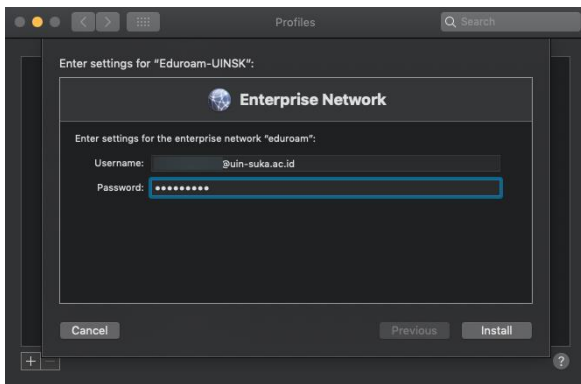

Eduroam (education roaming) adalah layanan roaming akses internet Wi-Fi internasional untuk pengguna di lingkungan perguruan tinggi dan Lembaga riset. Dosen, Tendik dan Mahasiswa dapat menggunakan akses internet saat sedang berkunjung ke institusi lain yang berpartisipasi eduroam.

4. Masukkan **Username** (NIP@uin-suka.ac.id atau NIM@student.uin-suka.ac.id) dan **Password** kemudian klik tombol **Install**