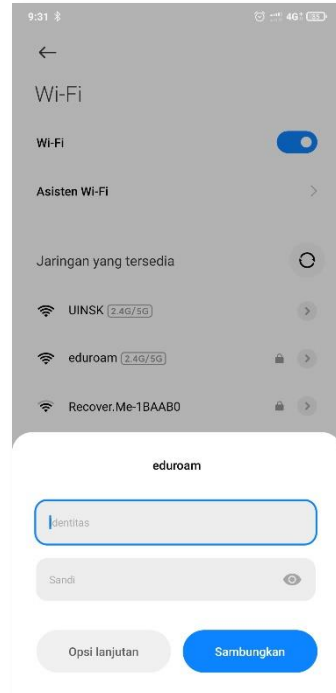

Eduroam (education roaming) adalah layanan roaming akses internet Wi-Fi internasional untuk pengguna di lingkungan perguruan tinggi dan Lembaga riset. Dosen, Tendik dan Mahasiswa dapat menggunakan akses internet saat sedang berkunjung ke institusi lain yang berpartisipasi eduroam.

1. Aktifkan Wifi Ponsel lalu pilih SSID **eduroam**
2. Pilih **Opsi Lanjutan**
3. Lakukan setting Metode EAP (**TTLS**), Autentifikasi (**PAP**), Sertifikat CA (**Jangan Validasi**) kemudian masukan **username** (NIP@uin-suka.ac.id) atau NIM@student.uin-suka.ac.id) dan **password**. Pilih **Sambungkan**
4. Status **Terhubung eduroam**