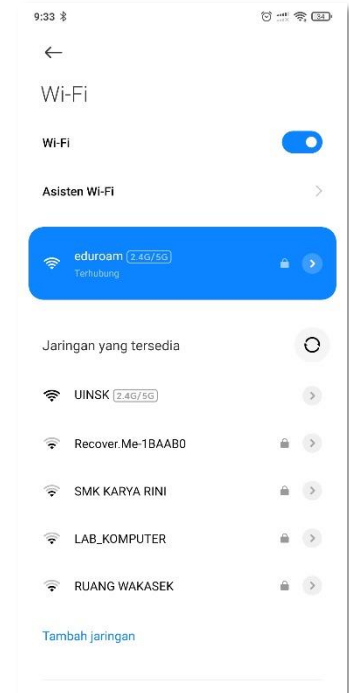

Eduroam (education roaming) adalah layanan roaming akses internet Wi-Fi internasional untuk pengguna di lingkungan perguruan tinggi dan Lembaga riset. Dosen, Tendik dan Mahasiswa dapat menggunakan akses internet saat sedang berkunjung ke institusi lain yang berpartisipasi eduroam.

1. Aktifkan Wifi Ponsel lalu pilih SSID **eduroam**
2. Pilih **Opsi Lanjutan**
3. Lakukan setting Metode EAP (**TTLS**), Autentifikasi (**PAP**), Sertifikat CA (**Jangan Validasi**) kemudian masukan **username** (NIP@uin-suka.ac.id) atau NIM@student.uin-suka.ac.id) dan **password**. Pilih **Sambungkan**
4. Status **Terhubung eduroam**