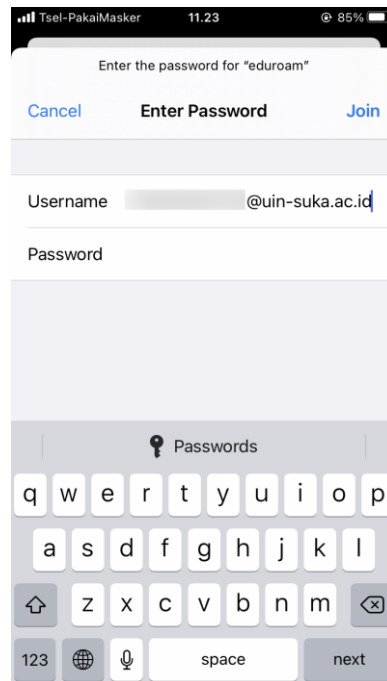

1. Aktifkan Wifi PC/Laptop lalu pilih SSID **eduroam**

2. Masukkan **Username** (NIP@uin-suka.ac.id atau NIM@student.uin-suka.ac.id) dan **Password** lalu klik **OK**

3. Install certificate dengan klik tombol **Connect**

4. Status **Terhubung eduroam**

Eduroam (education roaming) adalah layanan roaming akses internet Wi-Fi internasional untuk pengguna di lingkungan perguruan tinggi dan Lembaga riset. Dosen, Tendik dan Mahasiswa dapat menggunakan akses internet saat sedang berkunjung ke institusi lain yang berpartisipasi eduroam.

1. Download **file config eduroam** pada link: uinsk.id/eduroam

2. Buka Setting pilih **Profile Downloaded**

3. Pilih **Install**

4. Jika muncul notifikasi **Warning** pilih **Instal**

Eduroam (education roaming) adalah layanan roaming akses internet Wi-Fi internasional untuk pengguna di lingkungan perguruan tinggi dan Lembaga riset. Dosen, Tendik dan Mahasiswa dapat menggunakan akses internet saat sedang berkunjung ke institusi lain yang berpartisipasi eduroam.

5. Aktifkan Wifi iPhone lalu pilih SSID **eduroam**

6. Masukkan **Username** (NIP@uin-suka.ac.id atau NIM@student.uin-suka.ac.id) dan **Password** pilih **Join**

7. Install certificate dengan pilih **Trust**