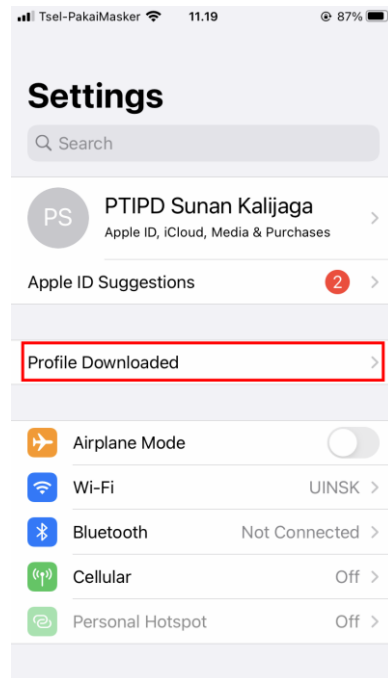

1. Aktifkan Wifi PC/Laptop lalu pilih SSID **eduroam**

2. Masukkan **Username** (NIP@uin-suka.ac.id atau NIM@student.uin-suka.ac.id) dan **Password** lalu klik **OK**

3. Install certificate dengan klik tombol **Connect**

4. Status **Terhubung eduroam**

Eduroam (education roaming) adalah layanan roaming akses internet Wi-Fi internasional untuk pengguna di lingkungan perguruan tinggi dan Lembaga riset. Dosen, Tendik dan Mahasiswa dapat menggunakan akses internet saat sedang berkunjung ke institusi lain yang berpartisipasi eduroam.

1. Download **file config eduroam** pada link: uinsk.id/eduroam

2. Buka Setting pilih **Profile Downloaded**

3. Pilih **Install**

4. Jika muncul notifikasi **Warning** pilih **Instal**

Eduroam (education roaming) adalah layanan roaming akses internet Wi-Fi internasional untuk pengguna di lingkungan perguruan tinggi dan Lembaga riset. Dosen, Tendik dan Mahasiswa dapat menggunakan akses internet saat sedang berkunjung ke institusi lain yang berpartisipasi eduroam.